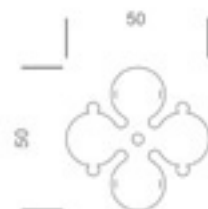

PINK PUG DESIGN - LAMPA „CONVALLARIA”

PINK PUG DESIGN - LAMP „CONVALLARIA”