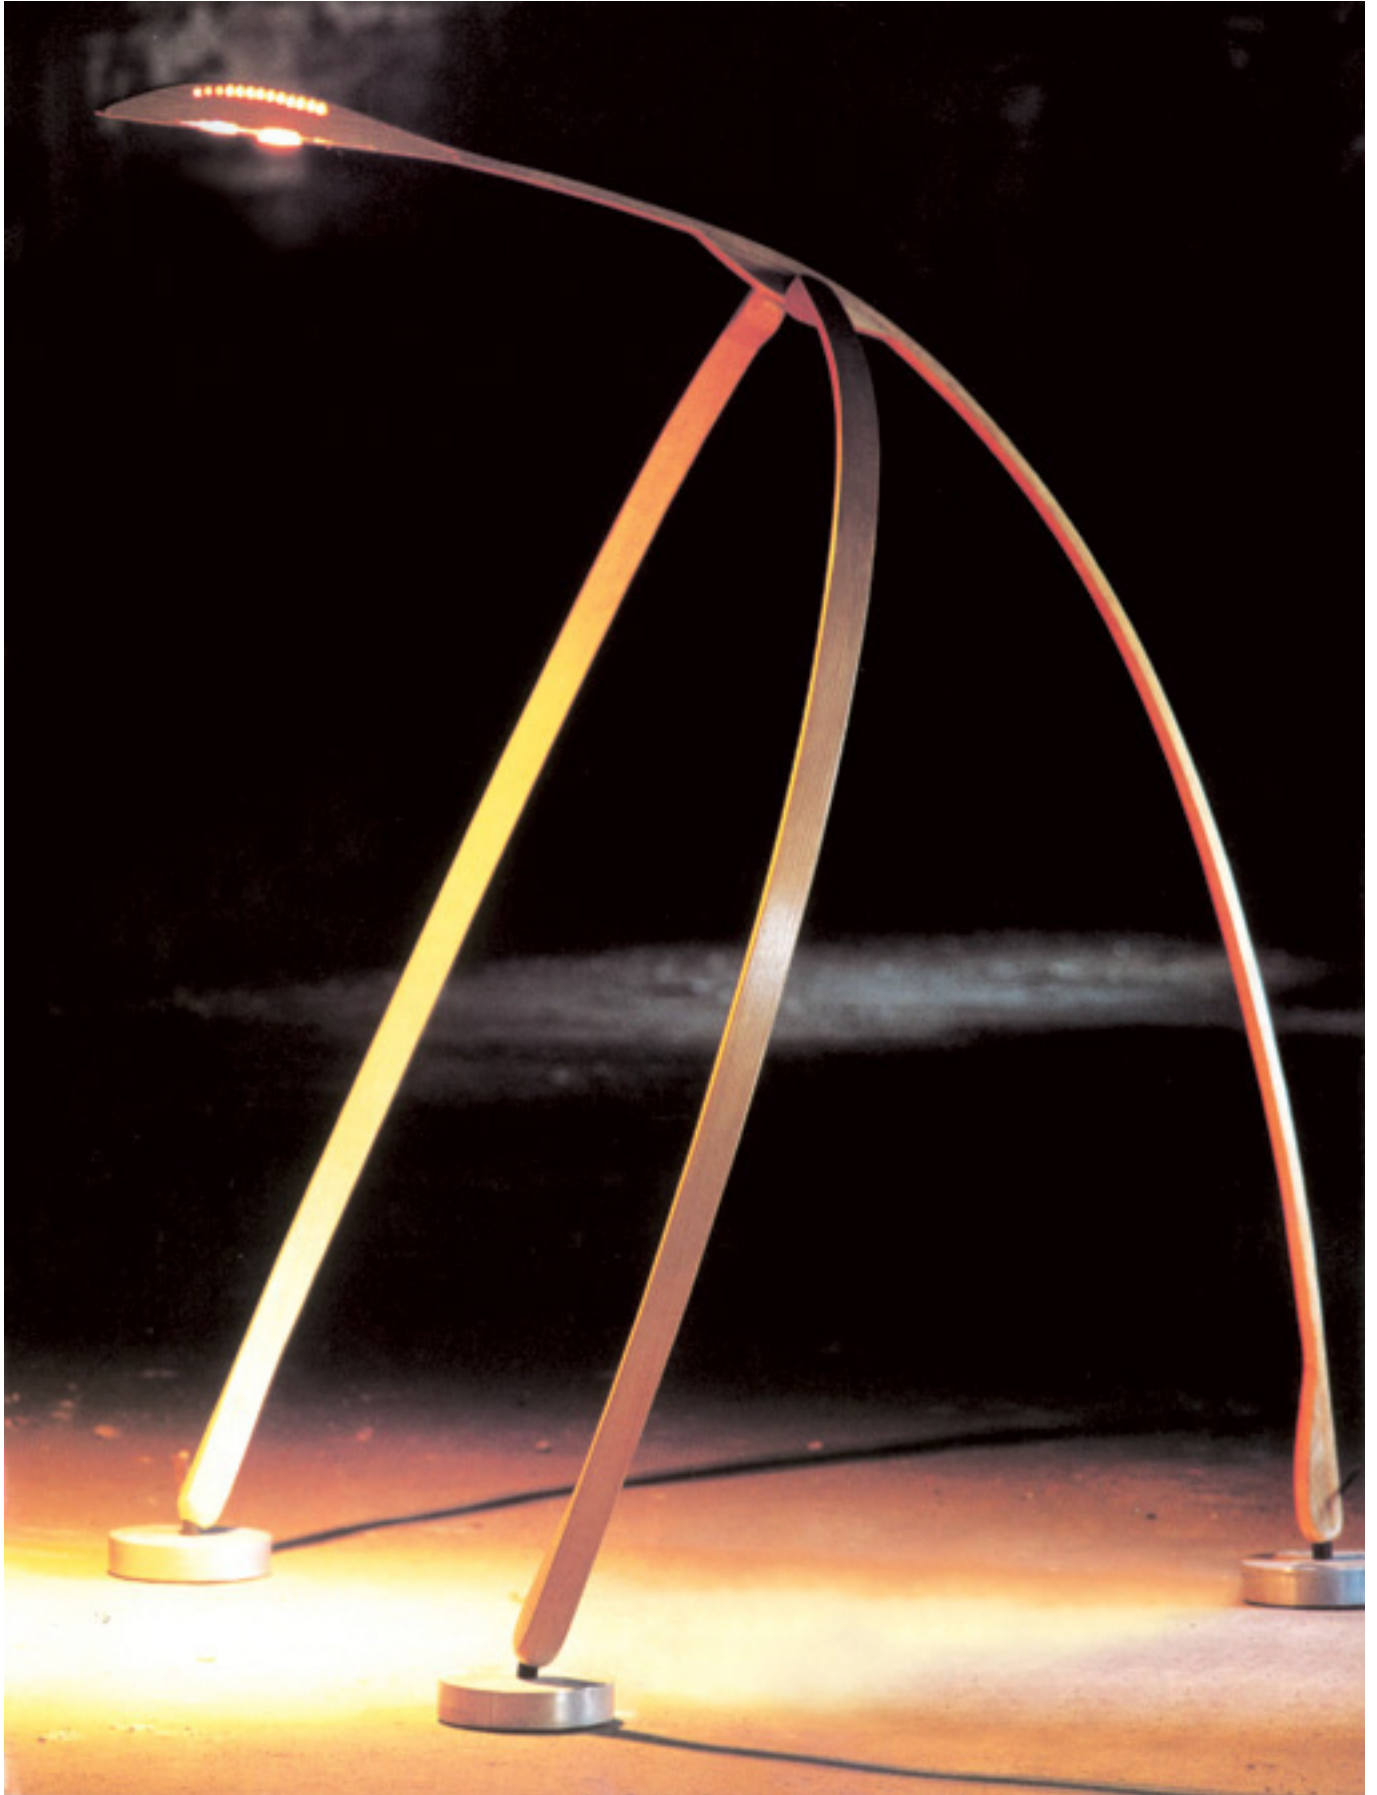

PAWEŁ GROBELNY - BOOKSHELF+BUCHERREGAL

WAGNER DESIGN - LAMPA „FE”

WAGNER DESIGN - LAMP „FE”