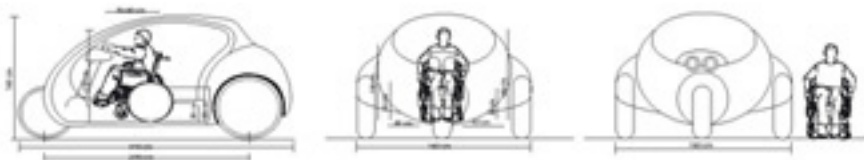

**WOJCIECH WESOŁEK DESIGN - JACHT ŻAGLOWY „WW 60 NET”**

**WOJCIECH WESOŁEK DESIGN - JACHT „WW 60 NET”**

**PAWEŁ GROBELNY - MONOLIT BENCH**

**MŁOSZ WRÓBLEWSKI - POJAZD TRÓJKOŁOWY DLA OSÓB NIEPEŁNOSPRAWNYCH**